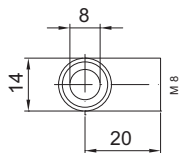

AS 30

AU 19

AU 19
V2 / V4

Augen

Material Stahl blau verzinkt, Delrin 100

Optional Edelstahl W.1.4305/AISI 303 (V2) und W.1.4404/AISI 316 (V4)

M 8

AK 17
Delrin 100