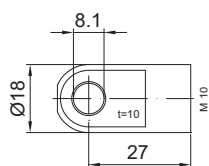

M 10

AU 27
V2 / V4