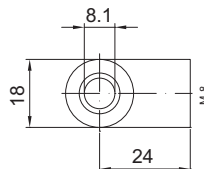

AS 30

AU 19

AU 19
V2 / V4

Augen

Material Stahl blau verzinkt, Delrin 100

Optional Edelstahl W.1.4305/AISI 303 (V2) und W.1.4404/AISI 316 (V4)

M 8

AK 17
Delrin 100