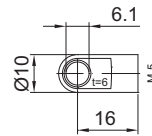

Augen

Material Stahl blau verzinkt, Delrin 100

Optional Edelstahl W.1.4305/AISI 303 (V2) und W.1.4404/AISI 316 (V4)

M 3,5

AU 11

M 5

AS 20
V2

AU 16
V2 / V4