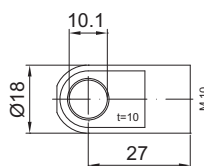

Augen

Material Stahl blau verzinkt, Delrin 100

Optional Edelstahl W.1.4305/AISI 303 (V2) und W.1.4404/AISI 316 (V4)

M 8

M 10

AU 27
V2 / V4

AU 27
V2 / V4

AS 27

M 14

AU 42
V2 / V4